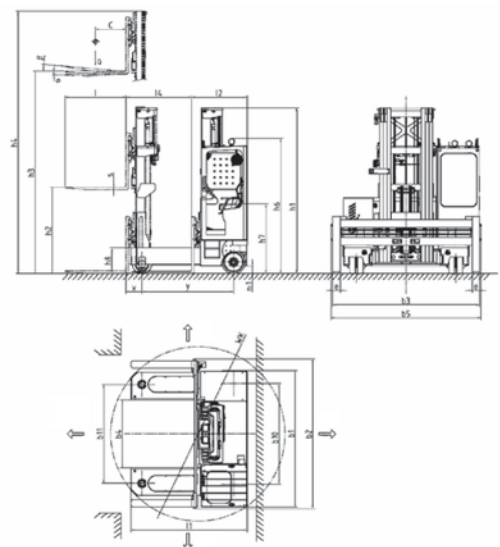

Prestaties & Techniek

Kenmerk	Eenheid	Belast / Onbelast
Rijsnelheid rechtdoor (met / zonder last)	km/h	7 - 8
Rijsnelheid zijdelings (met / zonder last)	km/h	7 - 8
Hefsnelheid (met / zonder last)	mm/s	210 / 330
Daalsnelheid (met / zonder last)	mm/s	305 / 230
Max. stijgingspercentage rechtdoor (met / zonder last)	%	8 / 10
Max. stijgingspercentage zijdelings (met / zonder last)	%	8 / 10
Remstelsysteem		Elektromagnetisch
Vermogen rijmotor (S2-60min)	kW	AC 7
Vermogen pompmotor (S3-15%)	kW	AC 25.4
Batterijspanning / Batterijcapaciteit	V/Ah	80 / 460 Lithium-ion
Stuursysteem		EPS (Elektrische stuurbevoegdiging)
Batterijwissel		Takelen

HERMAX CLDP 50

Masttabel: triplex volledige vrije heffing

Hefhoogte (h3)	Bouwhoogte (h1)	Uitgeschoven hoogte (h4)	Vrije heffing (h2)
8000	3832	9135	2678
7500	3565	8635	2410
7000	3398	8135	2244
6500	3232	7635	2078
6000	3100	7135	1945
5500	2935	6635	1780
5000	2720	6135	1565
4500	2550	5635	1395

Laadtabel

Meer info?

TOYOTA
DM
De Westakker 105 / 8560 Gullegem
Tel. : 056/41 49 80
Fax : 056/41 74 98
www.dm-hefrucks.be
info@dm-hefrucks.be