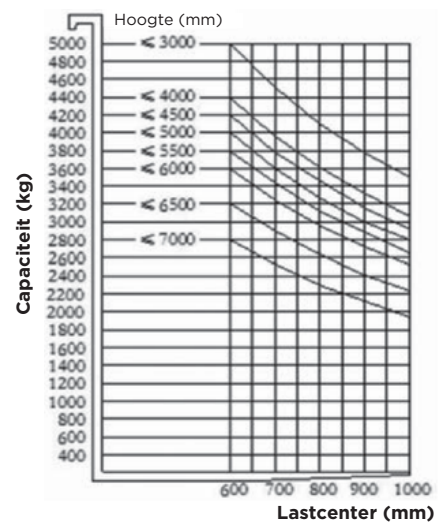

Prestaties & Techniek

Kenmerk	Eenheid	Belast / Onbelast
Rijsnelheid rechtdoor (met / zonder last)	km/h	7 - 8
Rijsnelheid zijdelings (met / zonder last)	km/h	7 - 8
Hefsnelheid (met / zonder last)	mm/s	210 / 330
Daalsnelheid (met / zonder last)	mm/s	305 / 230
Max. stijgingspercentage rechtdoor (met / zonder last)	%	8 / 10
Max. stijgingspercentage zijdelings (met / zonder last)	%	8 / 10
Remstelsysteem		Elektromagnetisch
Vermogen rijmotor (S2-60min)	kW	AC 7
Vermogen pompmotor (S3-15%)	kW	AC 25.4
Batterijspanning / Batterijcapaciteit	V/Ah	80 / 460 Lithium-ion
Stuursysteem		EPS (Elektrische stuurbevoegdiging)
Batterijwissel		Takelen

HERMAX CLDP 50

Masttabel: triplex volledige vrije heffing

Hefhoogte (h3)	Bouwhoogte (h1)	Uitgeschoven hoogte (h4)	Vrije heffing (h2)
8000	3832	9135	2678
7500	3565	8635	2410
7000	3398	8135	2244
6500	3232	7635	2078
6000	3100	7135	1945
5500	2935	6635	1780
5000	2720	6135	1565
4500	2550	5635	1395

Laadtabel

Meer info?

TOYOTA
DM
De Westakker 105 / 8560 Gullegem
Tel. : 056/41 49 80
Fax : 056/41 74 98
www.dm-hefrucks.be
info@dm-hefrucks.be