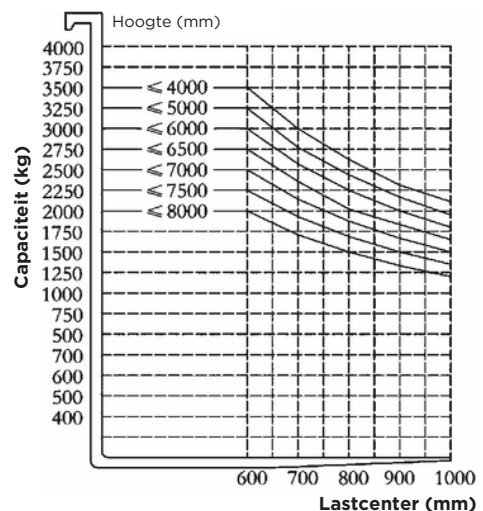

Prestaties & Techniek

Kenmerk	Eenheid	Belast / Onbelast
Rijsnelheid rechtdoor (met / zonder last)	km/h	7 - 8
Rijsnelheid zijdelings (met / zonder last)	km/h	7 - 8
Hefsnelheid (met / zonder last)	mm/s	150 / 250
Daalsnelheid (met / zonder last)	mm/s	195 / 160
Max. stijgingspercentage rechtdoor (met / zonder last)	%	8 / 8
Max. stijgingspercentage zijdelings (met / zonder last)	%	8 / 8
Remsysteem		Elektromagnetisch
Vermogen rijmotor (S2-60min)	kW	2x 8 AC
Vermogen pompmotor (S3-15%)	kW	15 AC
Batterijspanning / Batterijcapaciteit	V/Ah	48 / 460
Stuursysteem		Lithium-ion
Batterijwissel		EPS (Elektrische stuurbevoegdiging)
		Takelen

HERMAX CLDP 40

Masttabel: triplex volledige vrije heffing

Hefhoogte (h3)	Bouwhoogte (h1)	Uitgeschoven hoogte (h4)	Vrije heffing (h2)
8000	3811	9135	2726
7500	3544	8635	2459
7000	3377	8135	2292
6500	3210	7635	2125
6000	3043	7135	1958
5500	2876	6635	1791
5000	2709	6135	1624
4500	2542	5635	1457

Laadtabel

Meer info?