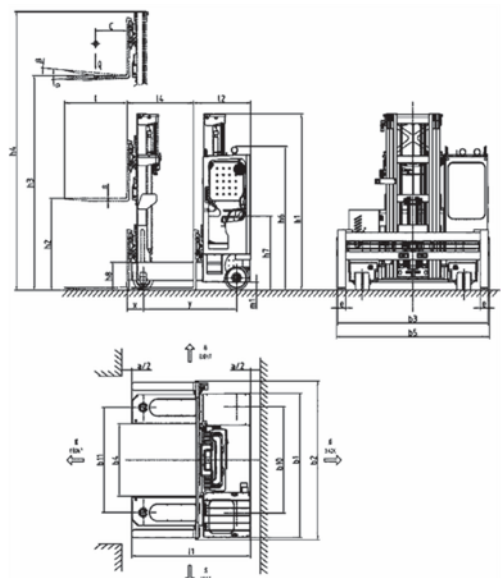

Prestaties & Techniek

Kenmerk	Eenheid	Belast / Onbelast
Rijsnelheid rechtdoor (met / zonder last)	km/h	7 - 8
Rijsnelheid zijdelings (met / zonder last)	km/h	7 - 8
Hefsnelheid (met / zonder last)	mm/s	150 / 250
Daalsnelheid (met / zonder last)	mm/s	195 / 160
Max. stijgingspercentage rechtdoor (met / zonder last)	%	8 / 8
Max. stijgingspercentage zijdelings (met / zonder last)	%	8 / 8
Remsysteem		Elektromagnetisch
Vermogen rijmotor (S2-60min)	kW	2x 8 AC
Vermogen pompmotor (S3-15%)	kW	15 AC
Batterijspanning / Batterijcapaciteit	V/Ah	48 / 460
Stuursysteem		Lithium-ion
Batterijwissel		EPS (Elektrische stuurbevoegdiging)
		Takelen

HERMAX CLDP 40

Masttabel: triplex volledige vrije heffing

Hefhoogte (h3)	Bouwhoogte (h1)	Uitgeschoven hoogte (h4)	Vrije heffing (h2)
8000	3811	9135	2726
7500	3544	8635	2459
7000	3377	8135	2292
6500	3210	7635	2125
6000	3043	7135	1958
5500	2876	6635	1791
5000	2709	6135	1624
4500	2542	5635	1457

Laadtabel

Meer info?