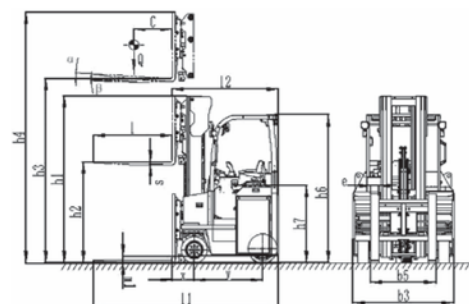

Prestaties & Techniek

Kenmerk	Eenheid	Belast / Onbelast
Rijsnelheid rechtdoor (met / zonder last)	km/h	9 ~ 10
Rijsnelheid zijdelings (met / zonder last)	km/h	7 ~ 8
Hefsnelheid (met / zonder last)	mm/s	230 / 350
Daalsnelheid (met / zonder last)	mm/s	300 / 260
Max. stijgingspercentage rechtdoor (met / zonder last)	%	10 / 10
Max. stijgingspercentage zijdelings (met / zonder last)	%	8 / 8
Remsysteem		Elektromagnetisch
Vermogen rijmotor (S2-60min)	kW	7 AC
Vermogen pompmotor (S3-15%)	kW	14 AC
Batterijspanning / Batterijcapaciteit	V/Ah	48 / 600 Lithium-ion
Stuursysteem		EPS (Elektrische stuurbekrachtiging)
Batterijwissel		Takelen

HERMAX CLDP 30

Masttabel: triplex volledige vrije heffing

Hefhoogte (h3)	Bouwhoogte (h1)	Uitgeschoven hoogte (h4)	Vrije heffing (h2)
8000	3503	9360	2451
7500	3337	8860	2287
7000	3169	8360	2119
6500	2902	7860	1852
6000	2735	7360	1686
5400	2535	6760	1486
4600	2268	5960	1270

Laadtabel

Meer info?

TOYOTA
DM
De Westakker 105 / 8560 Gullegem
Tel. : 056/41 49 80
Fax: 056/41 74 98
www.dm-heftrucks.be
info@dm-heftrucks.be