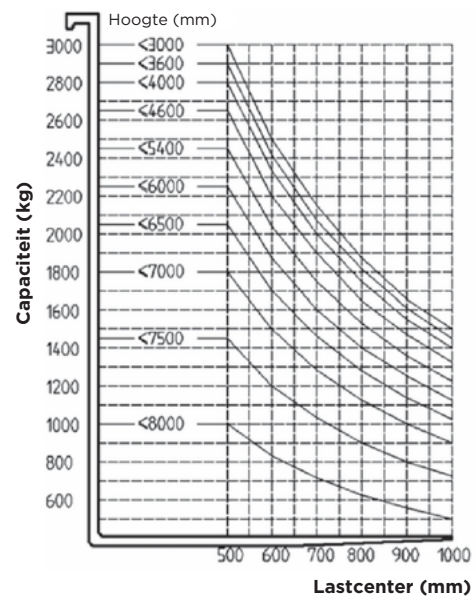

Prestaties & Techniek

Kenmerk	Eenheid	Belast / Onbelast
Rijsnelheid rechtdoor (met / zonder last)	km/h	9 ~ 10
Rijsnelheid zijdelings (met / zonder last)	km/h	7 ~ 8
Hefsnelheid (met / zonder last)	mm/s	230 / 350
Daalsnelheid (met / zonder last)	mm/s	300 / 260
Max. stijgingspercentage rechtdoor (met / zonder last)	%	10 / 10
Max. stijgingspercentage zijdelings (met / zonder last)	%	8 / 8
Remsysteem		Elektromagnetisch
Vermogen rijmotor (S2-60min)	kW	7 AC
Vermogen pompmotor (S3-15%)	kW	14 AC
Batterijspanning / Batterijcapaciteit	V/Ah	48 / 600 Lithium-ion
Stuursysteem		EPS (Elektrische stuurbekrachtiging)
Batterijwissel		Takelen

HERMAX CLDP 30

Masttabel: triplex volledige vrije heffing

Hefhoogte (h3)	Bouwhoogte (h1)	Uitgeschoven hoogte (h4)	Vrije heffing (h2)
8000	3503	9360	2451
7500	3337	8860	2287
7000	3169	8360	2119
6500	2902	7860	1852
6000	2735	7360	1686
5400	2535	6760	1486
4600	2268	5960	1270

Laadtabel

Meer info?

TOYOTA
DM
De Westakker 105 / 8560 Gullegem
Tel. : 056/41 49 80
Fax: 056/41 74 98
www.dm-heftrucks.be
info@dm-heftrucks.be