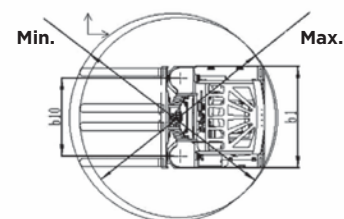

Prestaties & Techniek

Kenmerk	Eenheid	Belast / Onbelast
Rijsnelheid rechtdoor (met / zonder last)	km/h	9 ~ 10
Rijsnelheid zijdelings (met / zonder last)	km/h	7 ~ 8
Hefsnelheid (met / zonder last)	mm/s	230 / 350
Daalsnelheid (met / zonder last)	mm/s	300 / 260
Max. stijgingspercentage rechtdoor (met / zonder last)	%	10 / 10
Max. stijgingspercentage zijdelings (met / zonder last)	%	8 / 8
Remsysteem		Elektromagnetisch
Vermogen rijmotor (S2-60min)	kW	7 AC
Vermogen pompmotor (S3-15%)	kW	14 AC
Batterijspanning / Batterijcapaciteit	V/Ah	48 / 600 Lithium-ion
Stuursysteem		EPS (Elektrische stuurbekrachtiging)
Batterijwissel		Takelen

HERMAX CLDP 30

Masttabel: triplex volledige vrije heffing

Hefhoogte (h3)	Bouwhoogte (h1)	Uitgeschoven hoogte (h4)	Vrije heffing (h2)
8000	3503	9360	2451
7500	3337	8860	2287
7000	3169	8360	2119
6500	2902	7860	1852
6000	2735	7360	1686
5400	2535	6760	1486
4600	2268	5960	1270

Laadtabel

Meer info?

TOYOTA
DM
De Westakker 105 / 8560 Gullegem
Tel. : 056/41 49 80
Fax: 056/41 74 98
www.dm-heftrucks.be
info@dm-heftrucks.be